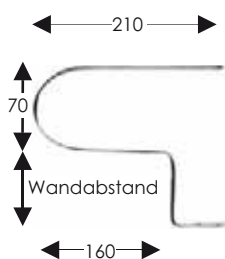

Raffarm Sigi mit Scheibe ø35mm