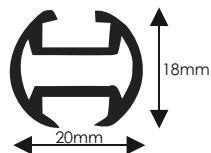

Modell **Fokos 13**, Alu-Silber/Buche natur  
Bestell-Nr.: 60-20-3513-K14-H09

Stilgarnitur mit Alu-Innenlaufrohr  $\varnothing$  20mm, Träger 12cm mit Anschraubplatte, Klick-Gleiter, Feststeller und Endstücke aus Holz