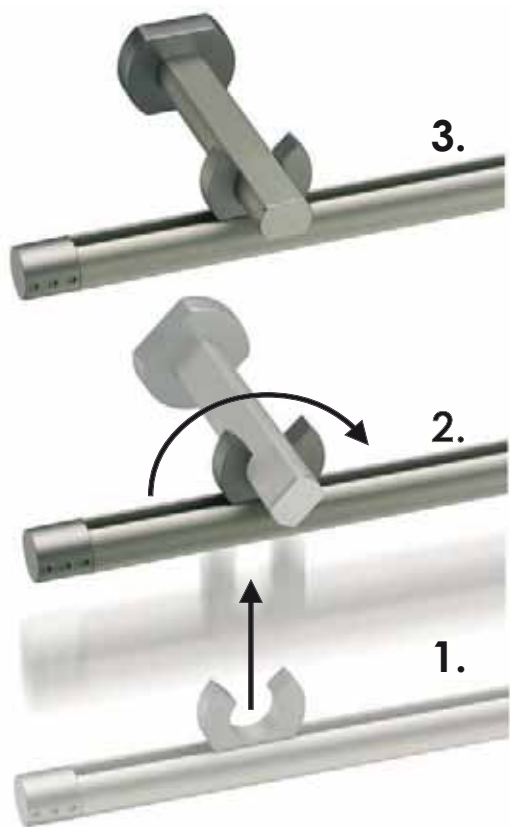

Impressione

Wandmontage:

Ein Clip,
ein Dreh
- fertig!

GENIAL
EINFACH

Deckenmontage:

Einfache Handhabung durch
klicken und drehen!

**Träger auch in Sonderlängen
lieferbar!**

Stilgarnitur mit Alu-Innenlaufrohr in \varnothing 16mm oder \varnothing 20mm, Träger 10cm aus Alu, Klick-Gleiter, Feststeller und Endkappe aus Kunststoff

Wandabstand 10cm			Impressione \varnothing 16mm Bestell-Nr. 60-16-4016-K..		Impressione \varnothing 20mm Bestell-Nr. 60-20-4020-K..	
Länge	Gleiter	Träger	Weiß K01	Alu/Silber K14	Weiß K01	Alu/Silber K14
120	16	2	72,20	72,20	78,80	75,00
140	20	2	76,50	76,50	84,20	79,70
160	22	2	80,40	80,40	89,20	84,10
180	24	3	103,20	103,20	113,10	107,30
200	28	3	107,50	107,50	118,50	112,10
220	30	3	111,40	111,40	123,50	116,50
240	34	3	115,70	115,70	128,90	121,20
260	36	3	119,60	119,60	133,90	125,60
280	38	3	123,50	123,50	138,90	129,90
300	42	3	127,80	127,80	144,30	134,70
320	44	3	131,70	131,70	149,30	139,10
340	48	3	136,00	136,00	154,70	143,80
360	50	4	158,80	158,80	178,60	167,10
380	52	4	162,70	162,70	183,60	171,40
400	56	4	167,00	167,00	189,00	176,20
Abschlag 1 Wandlager			20,60	20,60	20,40	20,40
Abschlag 2 Wandlager			41,20	41,20	40,80	40,80