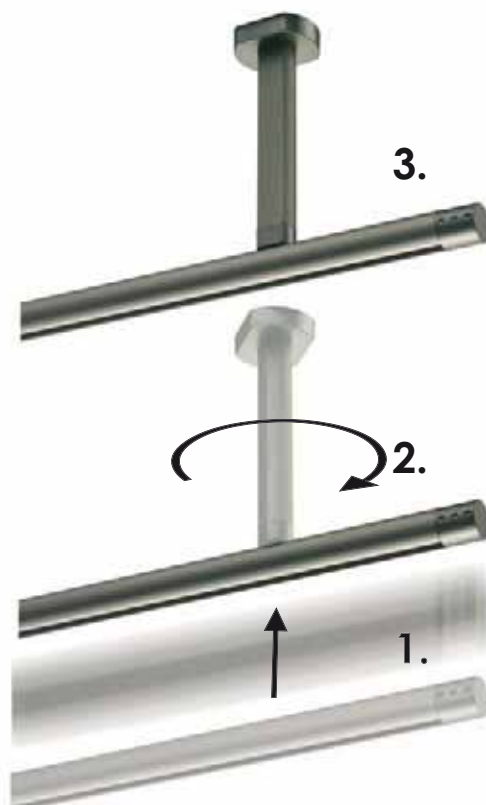

Impressione

Wandmontage:

Ein Clip,
ein Dreh
- fertig!

GENIAL
EINFACH

Deckenmontage:

Einfache Handhabung durch
klicken und drehen!

**Träger auch in Sonderlängen
lieferbar!**

Stilgarnitur mit Alu-Innenlaufrohr in \varnothing 16mm oder \varnothing 20mm, Träger 10cm aus Alu, Klick-Gleiter, Feststeller und Endkappe aus Kunststoff

Wandabstand 10cm			Impressione \varnothing 16mm Bestell-Nr. 60-16-4016-K..		Impressione \varnothing 20mm Bestell-Nr. 60-20-4020-K..	
Länge	Gleiter	Träger	Weiß K01	Alu/Silber K14	Weiß K01	Alu/Silber K14
120	16	2	72,20	72,20	78,80	75,00
140	20	2	76,50	76,50	84,20	79,70
160	22	2	80,40	80,40	89,20	84,10
180	24	3	103,20	103,20	113,10	107,30
200	28	3	107,50	107,50	118,50	112,10
220	30	3	111,40	111,40	123,50	116,50
240	34	3	115,70	115,70	128,90	121,20
260	36	3	119,60	119,60	133,90	125,60
280	38	3	123,50	123,50	138,90	129,90
300	42	3	127,80	127,80	144,30	134,70
320	44	3	131,70	131,70	149,30	139,10
340	48	3	136,00	136,00	154,70	143,80
360	50	4	158,80	158,80	178,60	167,10
380	52	4	162,70	162,70	183,60	171,40
400	56	4	167,00	167,00	189,00	176,20
Abschlag 1 Wandlager			20,60	20,60	20,40	20,40
Abschlag 2 Wandlager			41,20	41,20	40,80	40,80