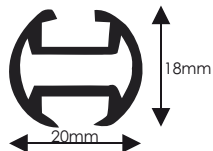

Alu-Innenlaufrohr $\varnothing$ 20mm als Deckenmontage, Trägersystem nach Wahl, Klick-Gleiter, Feststeller und Endkappe aus Kunststoff

Deckenabstand 2mm				Deckenmontage 1 ffg. Bestell-Nr. 60-20-4500-K..		Deckenmontage 2 ffg. Bestell-Nr. 60-20-4520-K..	
Länge	Gleiter 1fg.	Gleiter 2fg.	Träger	Alu/Silber - K14	Weiß - K01 Messing matt - K19 Messing antik - K34	Alu/Silber - K14	Weiß - K01 Messing matt - K19 Messing antik - K34
120	16	32	3	54,90	58,70	98,00	105,70
140	20	40	3	59,60	64,10	107,50	116,50
160	22	44	3	64,00	69,10	116,30	126,50
180	24	48	3	68,30	74,10	125,00	136,50
200	28	56	4	79,00	85,40	142,40	155,20
220	30	60	4	83,40	90,40	151,10	165,20
240	34	68	4	88,10	95,80	160,60	176,00
260	36	72	4	92,50	100,80	169,40	186,00
280	38	76	4	96,80	105,80	178,10	196,00
300	42	84	5	107,50	117,10	195,50	214,70
320	44	88	5	111,90	122,10	204,20	224,70
340	48	96	5	116,60	127,50	213,70	235,50
360	50	100	5	121,00	132,50	222,50	245,50
380	52	104	5	125,30	137,50	231,20	255,50
400	56	112	5	130,10	142,90	240,70	266,30
Abschlag 1 Wandlager				7,40	7,40	10,90	10,90
Abschlag 2 Wandlager				14,80	14,80	21,80	21,80

Bitte ergänzen Sie die Bestell-Nr. mit der gewünschten Farb-Nr.!